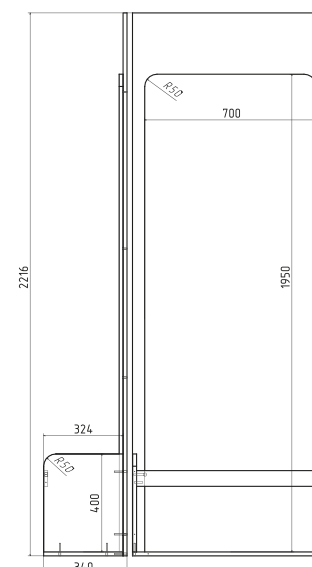

1014

ширина 800 мм
высота 900 мм
940000001555
14 SKU

Стенов для смесителей с вертикальной и горизонтальной фиксацией
Ванна, раковина, кухня

1017

ширина 560 мм
высота 2200 мм
94000000355
17 SKU

Стенов для душевых гарнитуров со смесителем и без

1007

ширина 800 мм
высота 2200 мм
900000000444
7 SKU

Стенов для смесителей с вертикальной и горизонтальной фиксацией
Ванна, раковина, кухня

1023

ширина 800 мм
высота 2200 мм
940000002555
23 SKU