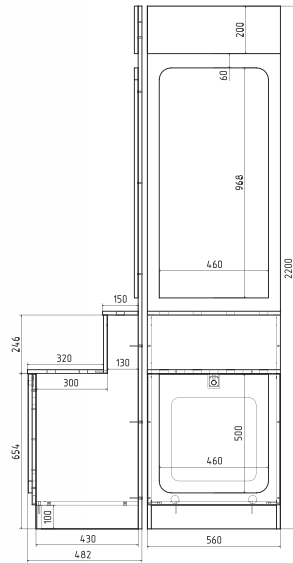

СТЕНДОВАЯ ПРОГРАММА OSGARD

OSGARD[®]

Четыре вида стенов. Все стенов выполнены в одинаковых габаритных размерах. Можно собрать комбинацию под требуемый ассортимент.

Стенов для смесителей с горизонтальной фиксацией
Раковина, кухня

1014

ширина 800 мм
высота 900 мм
940000001555
14 SKU

Стенов для смесителей с вертикальной и горизонтальной фиксацией
Ванна, раковина, кухня

1017

ширина 560 мм
высота 2200 мм
94000000355
17 SKU

Стенов для душевых гарнитуров со смесителем и без

1007

ширина 800 мм
высота 2200 мм
900000000444
7 SKU

Стенов для смесителей с вертикальной и горизонтальной фиксацией
Ванна, раковина, кухня

1023

ширина 800 мм
высота 2200 мм
940000002555
23 SKU